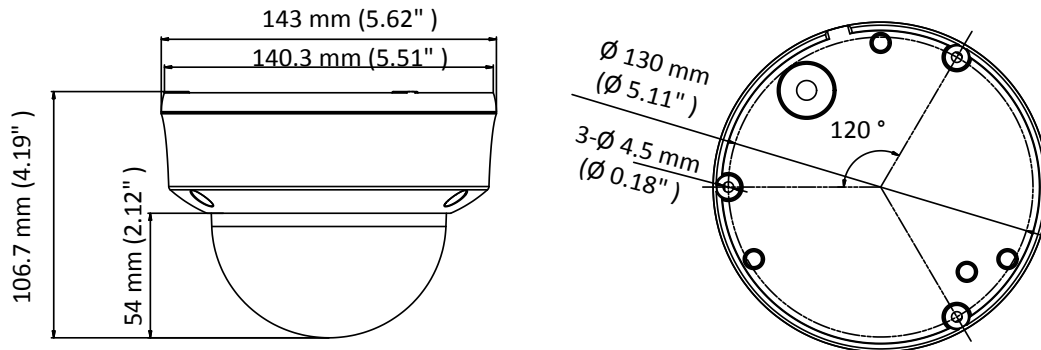

Model

HWT-D320-VF

Wymiary

Opcjonalne akcesoria

Distributed by

Dystrybutor:
IVEL Electronics Sp.z o.o. Sp.k.
42-216 Częstochowa
ul. Iglasta 2/4/3
Tel. 34 341 16 30
ivel@ivel.pl   <https://ivel.pl>

HIKVISION

Headquarters

No.555 Qianmo Road, Binjiang District,
Hangzhou 310051, China
T +86-571-8807-5998
overseasbusiness@hikvision.com

Hikvision USA
T +1-909-895-0400
sales.usa@hikvision.com

Hikvision Europe
T +31-23-55-42-770
info.eu@hikvision.com

Hikvision Middle East
T +971-4-8816086
salesme@hikvision.com

Hikvision Russia
T +7-495-669-67-99
saleru@hikvision.com

Hikvision India
T +91-22-28469900
sales@pramahikvision.com

Hikvision Italy
T +39-0438-6902
info.it@hikvision.com

Hikvision France
T +33(0)1-85-330-450
info.fr@hikvision.com

Hikvision Spain
T +34-91-737-16-55
info.es@hikvision.com

Hikvision Poland
T +48-22-460-01-50
poland@hikvision.com

Hikvision UK
T +01628-902140
support.uk@hikvision.com

Hikvision Singapore
T +65-6684-4718
sg@hikvision.com

Hikvision Oceania
T +61-2-8599-4233
salesau@hikvision.com

Hikvision Canada
T +1-909-895-0400
sales.usa@hikvision.com

Hikvision Korea
T +82-31-731-8841
sales.korea@hikvision.com

Hikvision Brazil
T +55 11 3318-0050
Latam.support@hikvision.com

Hikvision Africa
T +27 [10] 0351172
sale.africa@hikvision.com

Hikvision Hong Kong
T +852-2151-1761