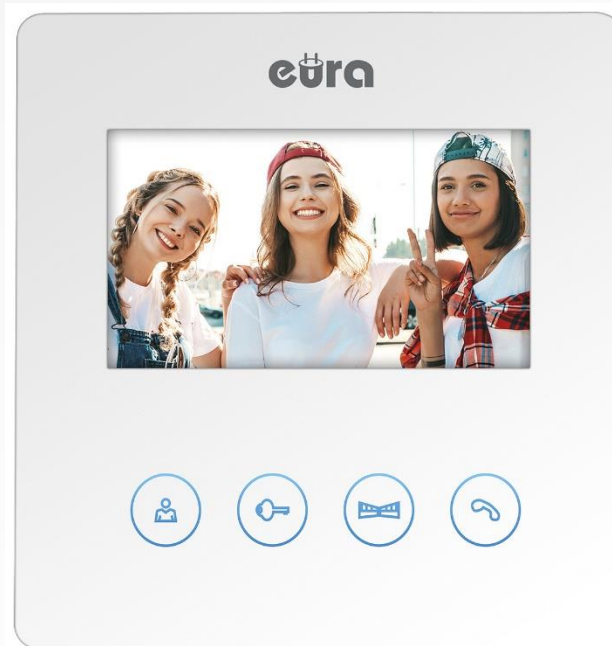

**Model:**

VDA-52A3

**Indeks:**

A33A153

**EAN:**

5905548277486

**Opis:**

Monitor wyposażony jest w kolorowy wyświetlacz LCD o przekątnej 4,3" oraz dotykowe klawisze. Oprócz standardowych funkcji komunikacji z osobą odwiedzającą, podglądu otoczenia kamery oraz sterowania rygłem przy wejściu na posesję, monitor umożliwia sterowanie drugim wejściem na posesję. Pokręta regulacyjne umożliwiają dostosowanie głośności rozmowy, jasności oraz nasycenia obrazu. Używając przycisku znajdującego się nad nimi użytkownik może wybrać jedną z 16 dostępnych melodii gongu.

**Specyfikacja techniczna:**

Monitor

Napięcie zasilania	12 V DC
Ilość obsługiwanych wyjść	2
Pobór mocy monitora – czuwanie / praca	1,5 W / 5 W
Wielkość ekranu monitora	4,3"
Typ ekranu	Kolor LCD
Rozdzielczość ekranu	480 x 272 pikseli
Rodzaje wyjść	Wyjście 1: 12V DC 350mA   Wyjście 2: N.O. max 1A/ 24V DC
Ilość melodii gongu	16
Głośnomówiący	Tak
Kompatybilność z bramką IP (VDA-99A3)	Tak
Temperaturowy zakres pracy monitora	0°C ~ +40°C
Wymiary monitora ( W x SZ x G )	136 x 143 x 18 mm
Waga netto monitora	245 g
Dane logistyczne	
Wymiary opakowania ( W x SZ x G )	175 x 270 x 115 mm
Waga brutto	716 g
Typ opakowania	Karton