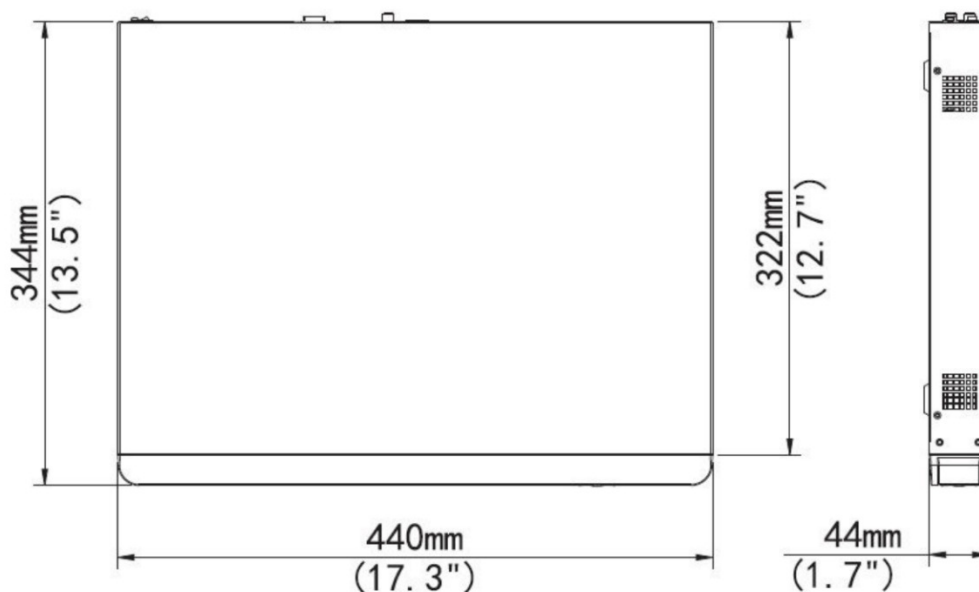

Wymiary/Specyfikacja

* Parametry rejestratora mogą się różnić w zależności o posiadanej wersji firmware.

	BCS-PNVR1604-4K	BCS-PNVR3204-4K
Video/Audio		
Kanaty IP:	16-kan	32-kan
Interkom:	1-kan,RCA	
Rozdzielczość nagrywania:	8MP/6MP/5MP/4MP/3MP/1080p/960p/720p/D1/2CIF/CIF	
Bitrate		
Pasmo przychodzące:	160Mbps	320Mbps
Pasmo wychodzące:	320Mbps	
Zdalne połączenia:	128	
Ekran/Audio		
HDMI/VGA:	HDMI1/VGA: 1920x1080p /60Hz, 1920x1080p /50Hz, 1600x1200 /60Hz, 1280x1024 /60Hz, 1280x720 /60Hz, 1024x768 /60Hz HDMI2: 4K (3840x2160) /60Hz, 4K (3840x2160) /30Hz, 1920x1080p /60Hz, 1920x1080p /50Hz, 1600x1200 /60Hz, 1280x1024 /60Hz, 1280x720 /60Hz, 1024x768 /60Hz	
Audio:	1-kan,RCA	
Synchroniczne odtwarzanie:	16-kan	
Wyświetlanie lokalne		
Podgląd na żywo/Odtwarzanie:	8MP/6MP/5MP/4MP/3MP/1080p/960p/720p/D1/2CIF/CIF	
Limity:	4 x 4K@30, 8 x 4MP@20, 16 x 1080P@25, 32 x 720P@25	
HDD		
SATA:	4 x SATA II	
Pojemność:	do 6TB (każdy HDD)	
Interfejsy		
Sieć:	2 x RJ-45 10M/100M/1000M	
Protokoły:	HTTP, TCP/IP, IPV4, UPNP, RTSP, UDP, SMTP, NTP, DHCP, DNS,IP Filter, PPPOE, DDNS, FTP, IP Server, P2P	
RS232/485	1 x RS-485	
USB:	2 x USB2.0, 1 x USB3.0	
Wej. Alarmowe:	16-kan	
Wyj. Alarmowe	4-kan	
Ogólne		
Zasilanie:	12VDC	
Pobór mocy:	≤12 W (bez HDD)	
Temp. Pracy:	-10°C ~ + 55°C (+14°F ~ +131°F)	
Wilgotność:	10% ~ 90%	
Wymiary:	44 × 440 × 344mm (1.7" × 17.3" × 13.5")	
Waga(bez HDD):	≤3.2KG	